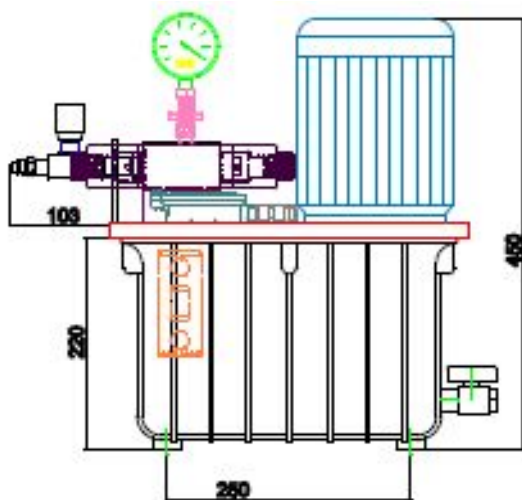

Le limiteur de pression ou soupape de sécurité

Schéma :

Identification et implantation

Câblage

Contrôles

Contrôle de la pression:

Contrôle de la pression en sortie: